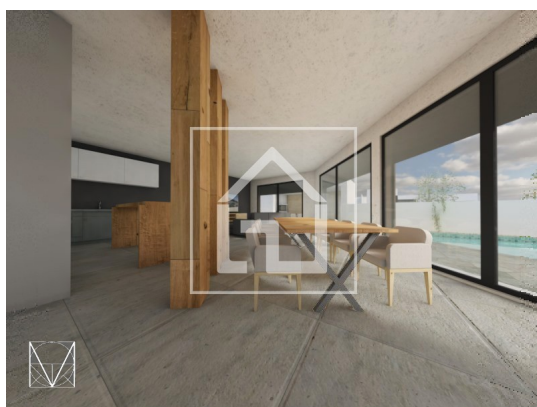

Agenzia Immobiliare INTERCASA

Via Campo Sportivo, 30, 36015 Schio (VI)

Mail: info@intercasanet.it Web: intercasanet.it

Tel: 0445 512360 Fax: 0455 512391

Localita :	Medulin
Codice :	05647
Superficie immobile :	166 m2
Superficie particela :	500 m2
Distanza dal centro :	1000 m
Distanza dal mare :	700 m
Vista sul mare :	No
Parcheggio :	Si
Garage :	No
Cantina :	No
Aria condizionata :	No
Ascensore :	No
Riscaldamento centralizzato :	No
Piano :	n/a
Numero di piani :	2
Numero di camere da letto :	3
Numero di bagni :	3
Anno di costruzione :	2026
Possibilita d'ampliamento :	No
Efficienza energetica :	Non specificato