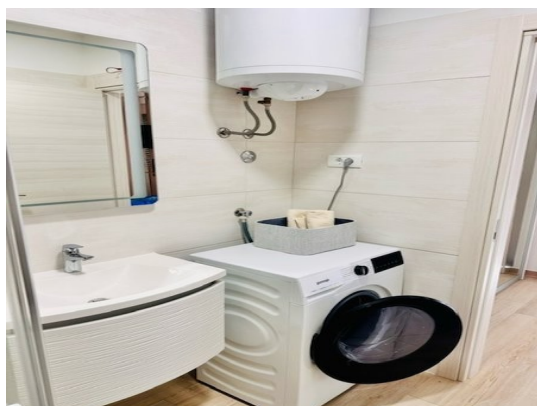

Agenzia Immobiliare INTERCASA

Via Campo Sportivo, 30, 36015 Schio (VI)

Mail: info@intercasanet.it Web: intercasanet.it

Tel: 0445 512360 Fax: 0455 512391

Localita :	Medulin
Codice :	05625
Superficie immobile :	35 m2
Superficie particela :	0 m2
Distanza dal centro :	800 m
Distanza dal mare :	900 m
Vista sul mare :	No
Parcheggio :	Si
Garage :	No
Cantina :	No
Aria condizionata :	No
Ascensore :	No
Riscaldamento centralizzato :	No
Piano :	n/a
Numero di piani :	1
Numero di camere da letto :	0
Numero di bagni :	1
Anno di costruzione :	2019
Possibilita d'ampliamento :	No
Efficienza energetica :	Non specificato